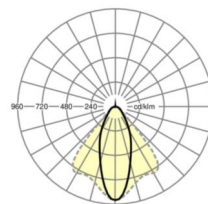

параметры

номер заказа	19427006180
код EAN	4020863410842
номер таможенного тарифа	94051190
Знак прохождения контроля	IP 64, класс защиты I, ENEC10 VDE, F, D, HACCP DIN10500/Food/IFS-пригодность для применения/BRC, Indoor, CE
Степень ударопрочности IK	IK03 (-20°C bis 25°C)
Температура окружающей среды	ta -20°C в 25°C
Особые свойства	Готовность к IoT «Ready for IoT»
Гарантийный срок	5 лет
Государственные программы поддержки	BEG - государственные субсидии для энергосберегающих зданий (действительна только для Германии)

электротехника

Балласт	Электронный драйвер DALI2 (1 штука)
Мощность системы	70W
сетевое напряжение	230V/50Hz
класс энергосбережения/Источник света	D

Оптика

Оснастка	LED, цветопередача/оттенок света CRI ≥ 80 / 6500K
Допуск для координаты цветности (MacAdam)	3SDCM
Фотобиологическая безопасность (светильник)	RG1
Номинальный световой поток	9868lm
Срок службы LED	50000h L80/B10 (Tq 25°C)
светоотдача светильников	141lm/W
Угол излучения	40° (C0) / 85° (C90)
UGR поп./вдоль	20.4 / 22.1

DEEP-LINK

<https://www.regiolum.de/ru/article/19427006180>

Ссылка	LED 10000lm 865
ηLB	100 %
Φ ↓↑	99 % / 1 %
UGR поп./вдоль	20.4 / 22.1