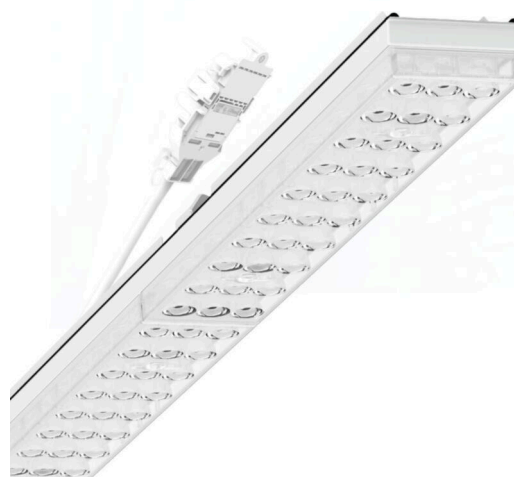

параметры

номер заказа	19427006180
код EAN	4020863410842
номер таможенного тарифа	94051190
Знак прохождения контроля	IP 64, класс защиты I, ENEC10 VDE, F, D, HACCP DIN10500/Food/IFS-пригодность для применения/BRC, Indoor, CE
Степень ударопрочности IK	IK03 (-20°C bis 25°C)
Температура окружающей среды	ta -20°C в 25°C
Особые свойства	Готовность к IoT «Ready for IoT»
Гарантийный срок	5 лет
Государственные программы поддержки	BEG - государственные субсидии для энергосберегающих зданий (действительна только для Германии)

электротехника

Балласт	Электронный драйвер DALI2 (1 штука)
Мощность системы	70W
сетевое напряжение	230V/50Hz
класс энергосбережения/Источник света	D

Оптика

Оснастка	LED, цветопередача/оттенок света CRI ≥ 80 / 6500K
Допуск для координаты цветности (MacAdam)	3SDCM
Фотобиологическая безопасность (светильник)	RG1
Номинальный световой поток	9868lm
Срок службы LED	50000h L80/B10 (Tq 25°C)
светоотдача светильников	141lm/W
Угол излучения	40° (C0) / 85° (C90)
UGR поп./вдоль	20.4 / 22.1

DEEP-LINK

<https://www.regiolum.de/ru/article/19427006180>

Ссылка	LED 10000lm 865
ηLB	100 %
Φ ↓↑	99 % / 1 %
UGR поп./вдоль	20.4 / 22.1